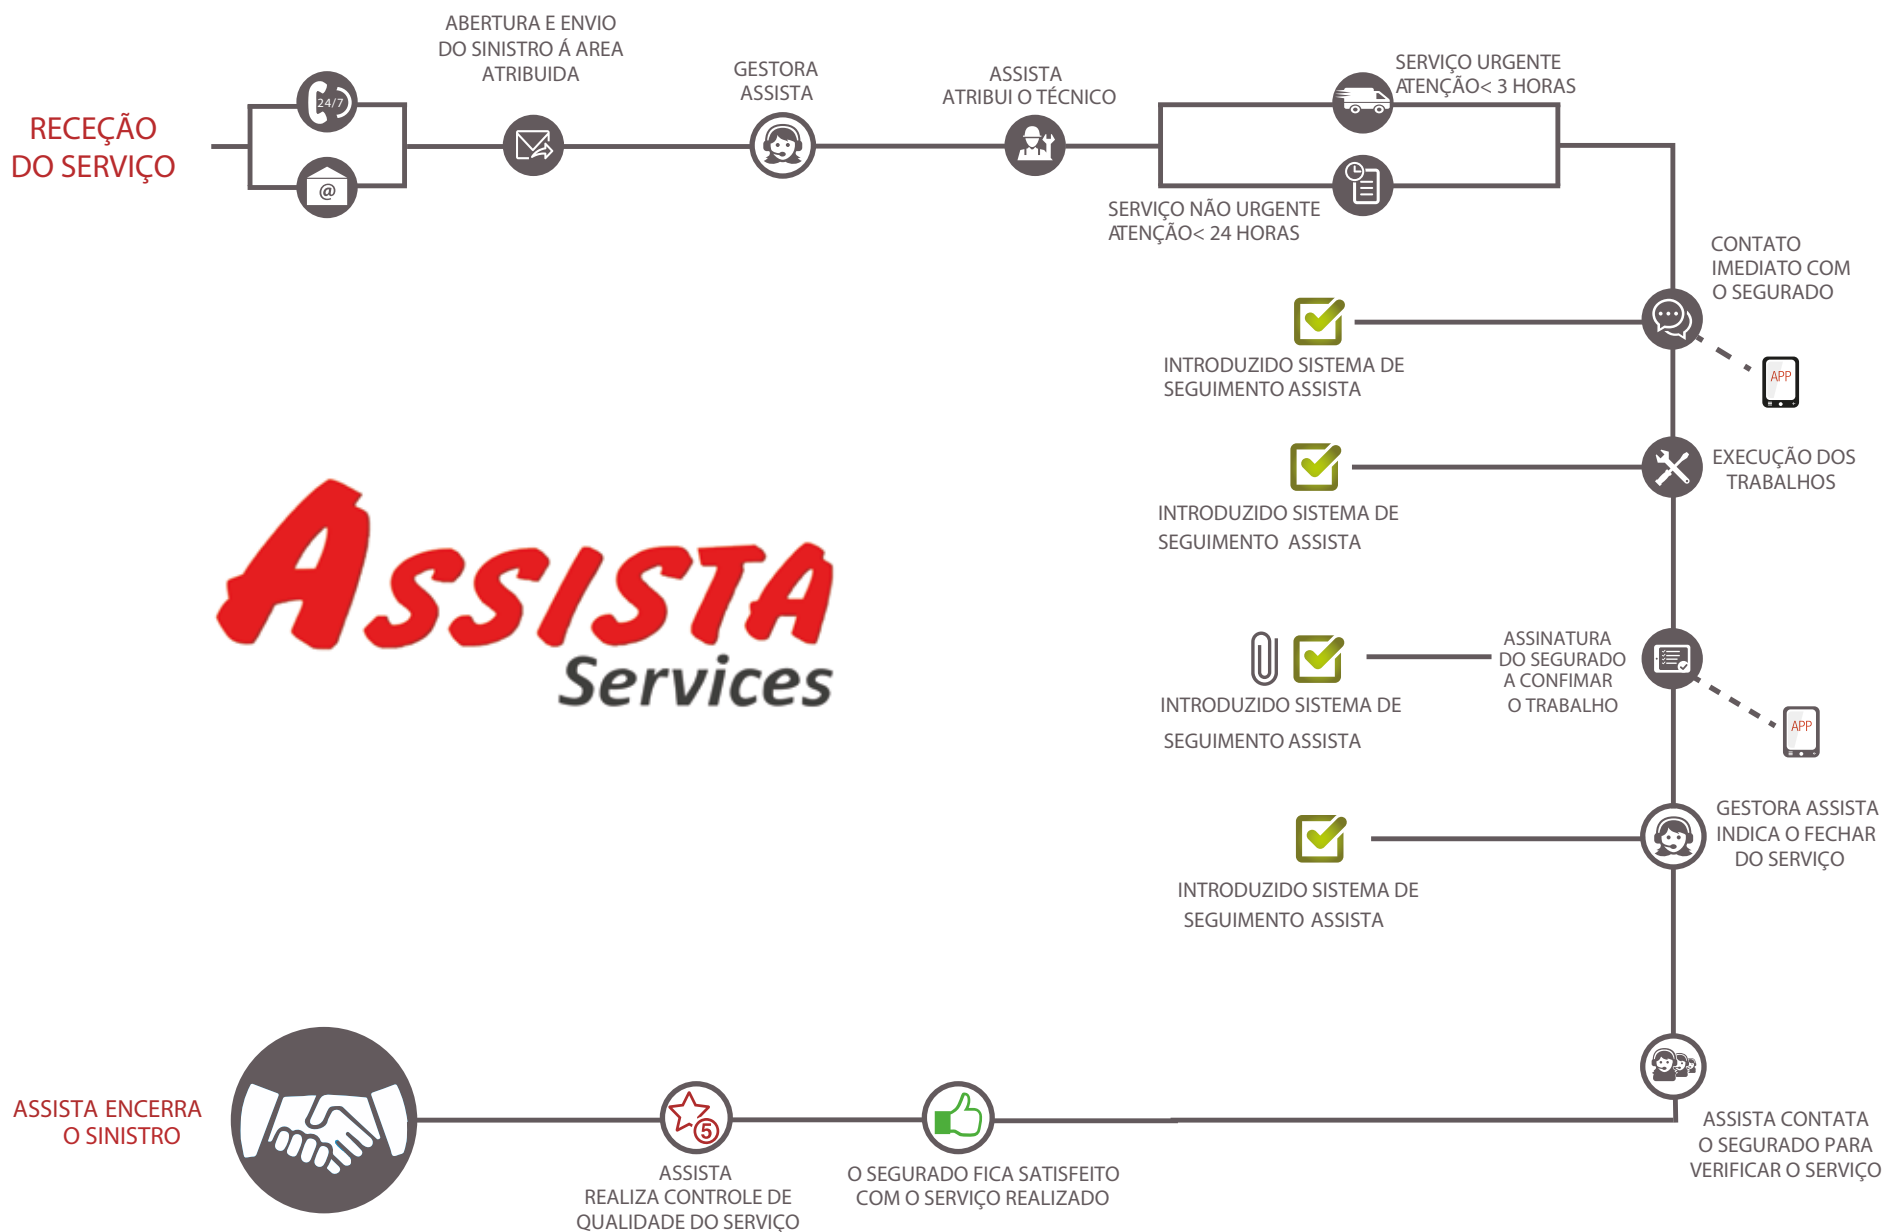

ARQUITECTURA

ATENDIMENTO
24 HORAS

OPERADORES
QUALIFICADOS

ASSISTÊNCIA
URGÊNCIA

Os nossos recursos

OPERÁRIOS

GESTORES

TÉCNICOS

ADMINISTRATIVOS

VEÍCULOS

REDE PRÓPRIA DE
REPARADORES

Circuito para a reparação de sinistros

ASSISTA

Services

ALGUNS DOS NOSSOS CLIENTES

Entidades financeiras e fundos de investimento.